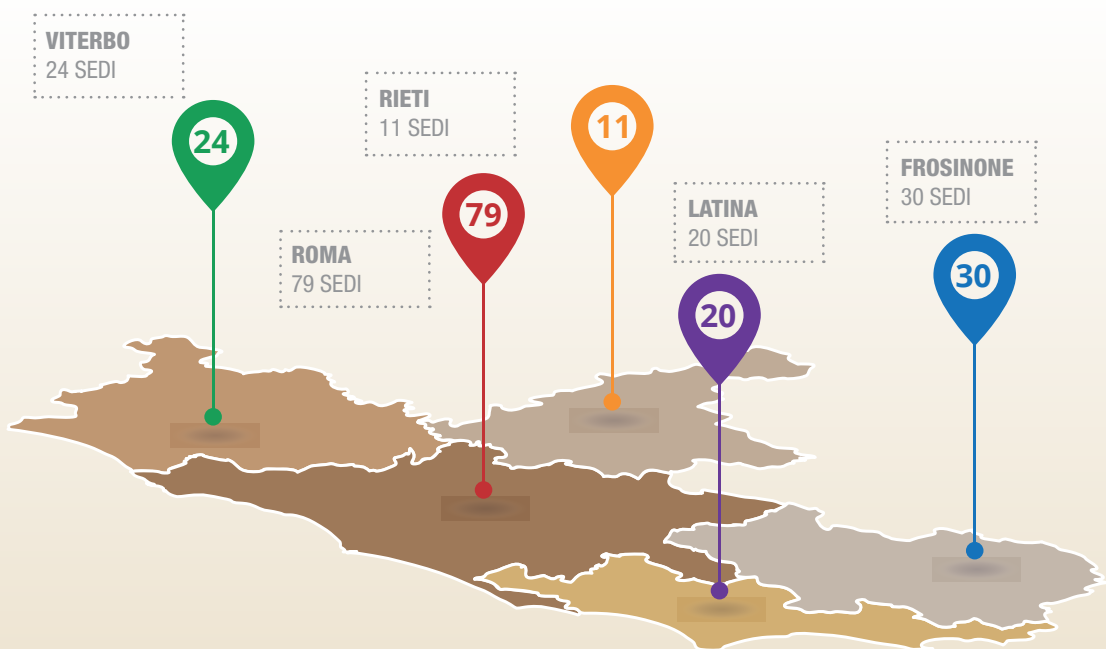

Tutti i numeri

delle nostre sedi

COMPENSORIO ROMA CENTRO - OVEST- LITORANEA

Via Ostiense 164/M | 00154 Roma | Tel. 06-45665010 | Fax 06-45665011

E-mail: spicol@lazio.cgil.it

LEGA SPI I MUNICIPIO

- Via Luigi Vanvitelli 41/43 | 00153 Roma | Tel. 06 57302177 | E-mail: legaspimunicipio1@lazio.cgil.it
- Via Pomponazzi 8 | 00192 Roma | Tel. 06 39723729 - 06 45582468
- Via A. Poliziano, 35 | 00184 Roma | Tel. 06/4817857